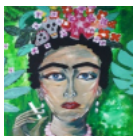

Petra Rülling

Frida Kahlo, die mexikanische Malerin hat mich schon immer fasziniert. Sie malte mit kräftigen Farben, die mich auch inspirieren. Dieses Bild von Frida, ist so gemalt, wie ich sie sehe.